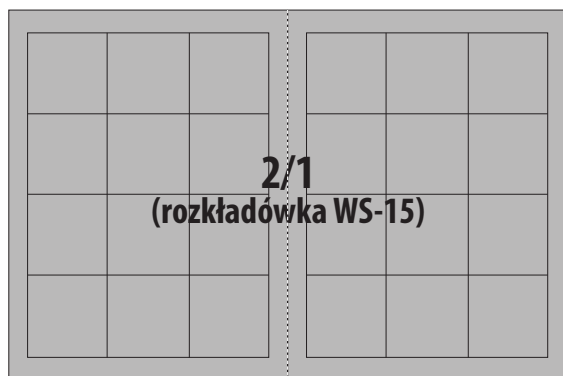

Poradnik Psychologiczny
przed obcięciem ..... (2x) 215x280
po obcięciu ..... (2x) 205x270

**Niezbędnik Inteligenta
Pomocnik Historyczny**
przed obcięciem ..... (2x) 225x295
po obcięciu ..... (2x) 215x285